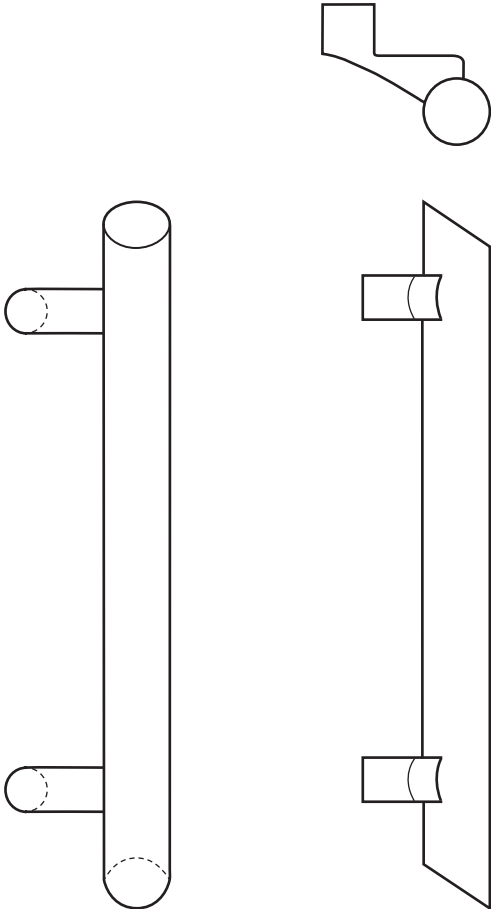

## Rockwood RM4210LH - SkewTek - Offset Pull - Forward Segment

### Available Finishes:

- US3/605
- US4/606
- US10/612
- US10B/613
- US10BE/613E
- US32/629
- US32D/630

DIAMETER:  
1 1/2"

CTC:  
Specify

PROJECTION:  
3"

## Rockwood RM4210RH - SkewTek - Offset Pull - Forward Segment